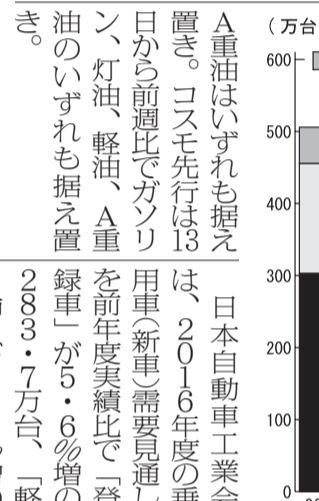

原油コスト0.7円上昇

ガソリン、タイト感欠く

週仕切り指標のコスト変動と推計値 (円/L) Table with columns for Fuel Type (Gasoline, Diesel, etc.), Period, and Cost.

今週の卸売価格に影響する中東原油の円建て... ガソリン、タイト感欠く

日本自動車工業会... 4月は軽不振続き2.2%増

4月は軽不振続き2.2%増... 16年需要予測「乗用」新車6.6%増439万台

16年需要予測「乗用」新車6.6%増439万台... 4月は軽不振続き2.2%増

週仕切り指標のコスト変動と推計値 (円/L) Table with columns for Fuel Type, Period, and Cost.

今週の卸売価格に影響する中東原油の円建て... ガソリン、タイト感欠く

石油実質利益58億円... 在庫評価損67億円を計上

石油実質利益58億円... 在庫評価損67億円を計上

石油実質利益58億円... 在庫評価損67億円を計上

石油実質利益58億円... 在庫評価損67億円を計上

系列SS2万4707カ所

セルフ比率32%まで上昇

2015年度末(16数は1999年度以来)の元売系列... セルフ比率32%まで上昇

セルフ比率32%まで上昇... 2015年度末(16数は1999年度以来)

セルフ比率32%まで上昇... 2015年度末(16数は1999年度以来)

セルフ比率32%まで上昇... 2015年度末(16数は1999年度以来)